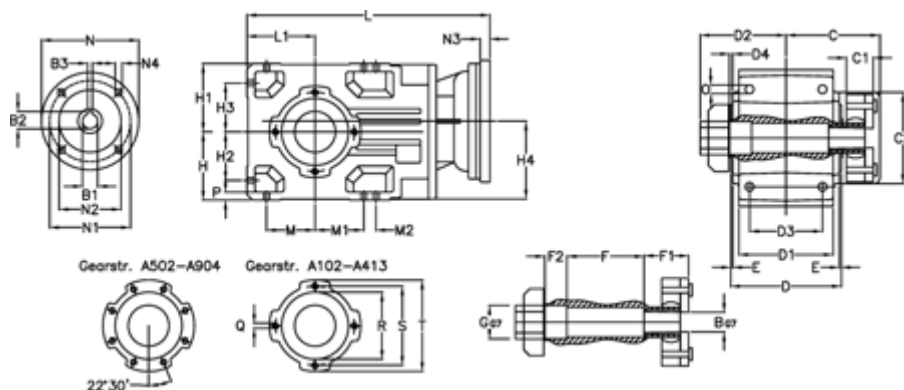

Varenummer: 29600401176520
 Beskrivelse: Keglehjulsgear A412QF45-11,7-P63B5

Mål

B	= 45	D	= 182	F2	= 54	L	= 375.0	N3	= -
B1	= 11	D1	= 155	G	= 45	L1	= 112	N4	= M8x19
B2	= 12.8	D2	= 136	GA	= 37 NM	M	= 80.0	O	= 14.0
B3	= 4	D3	= 120	H	= 112	M1	= 80.0	P	= 13
Betegnelse	= A412QF45-xx-P63 B5	d4	= 5.5	H1	= 112	M2	= 20	Q	= M12x19
C	= 146.0	E	= 3.5	H2	= 80.0	N	= 140	R	= 130
C1	= 54	F	= 164.0	H3	= 80.0	N1	= 115	S	= 165
C2	= 133.0	F1	= 54.0	H4	= 129.5	N2	= 95	T	= 200